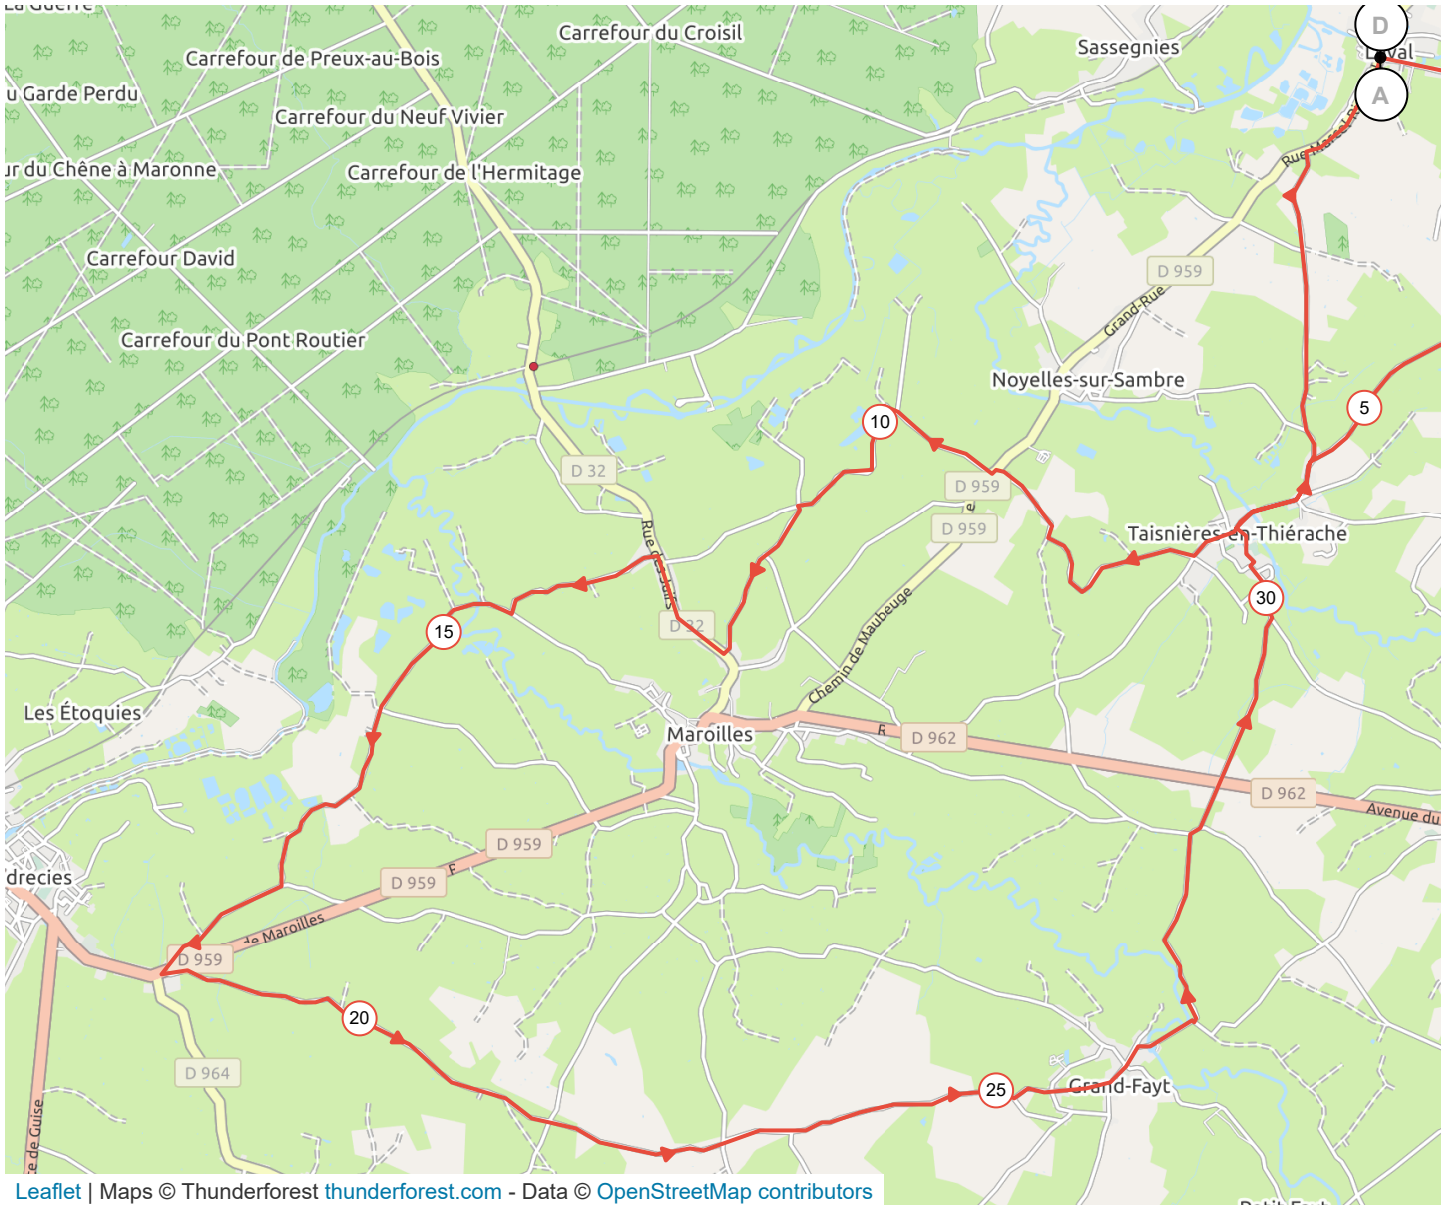

10653781 | Cyclisme - Randonnée | LEVAL 34.7 Km

Leval -> Leval

134.661 km 278 m 278 m 131 m 189 m

Leaflet | Maps © Thunderforest thunderforest.com - Data © OpenStreetMap contributors

Le droit de reproduction est strictement réservé à un usage personnel et privé. Lors de la pratique de votre activité, veuillez à respecter les propriétés et chemins privés et assurez-vous de la praticabilité du parcours.

© 2020 Openrunner